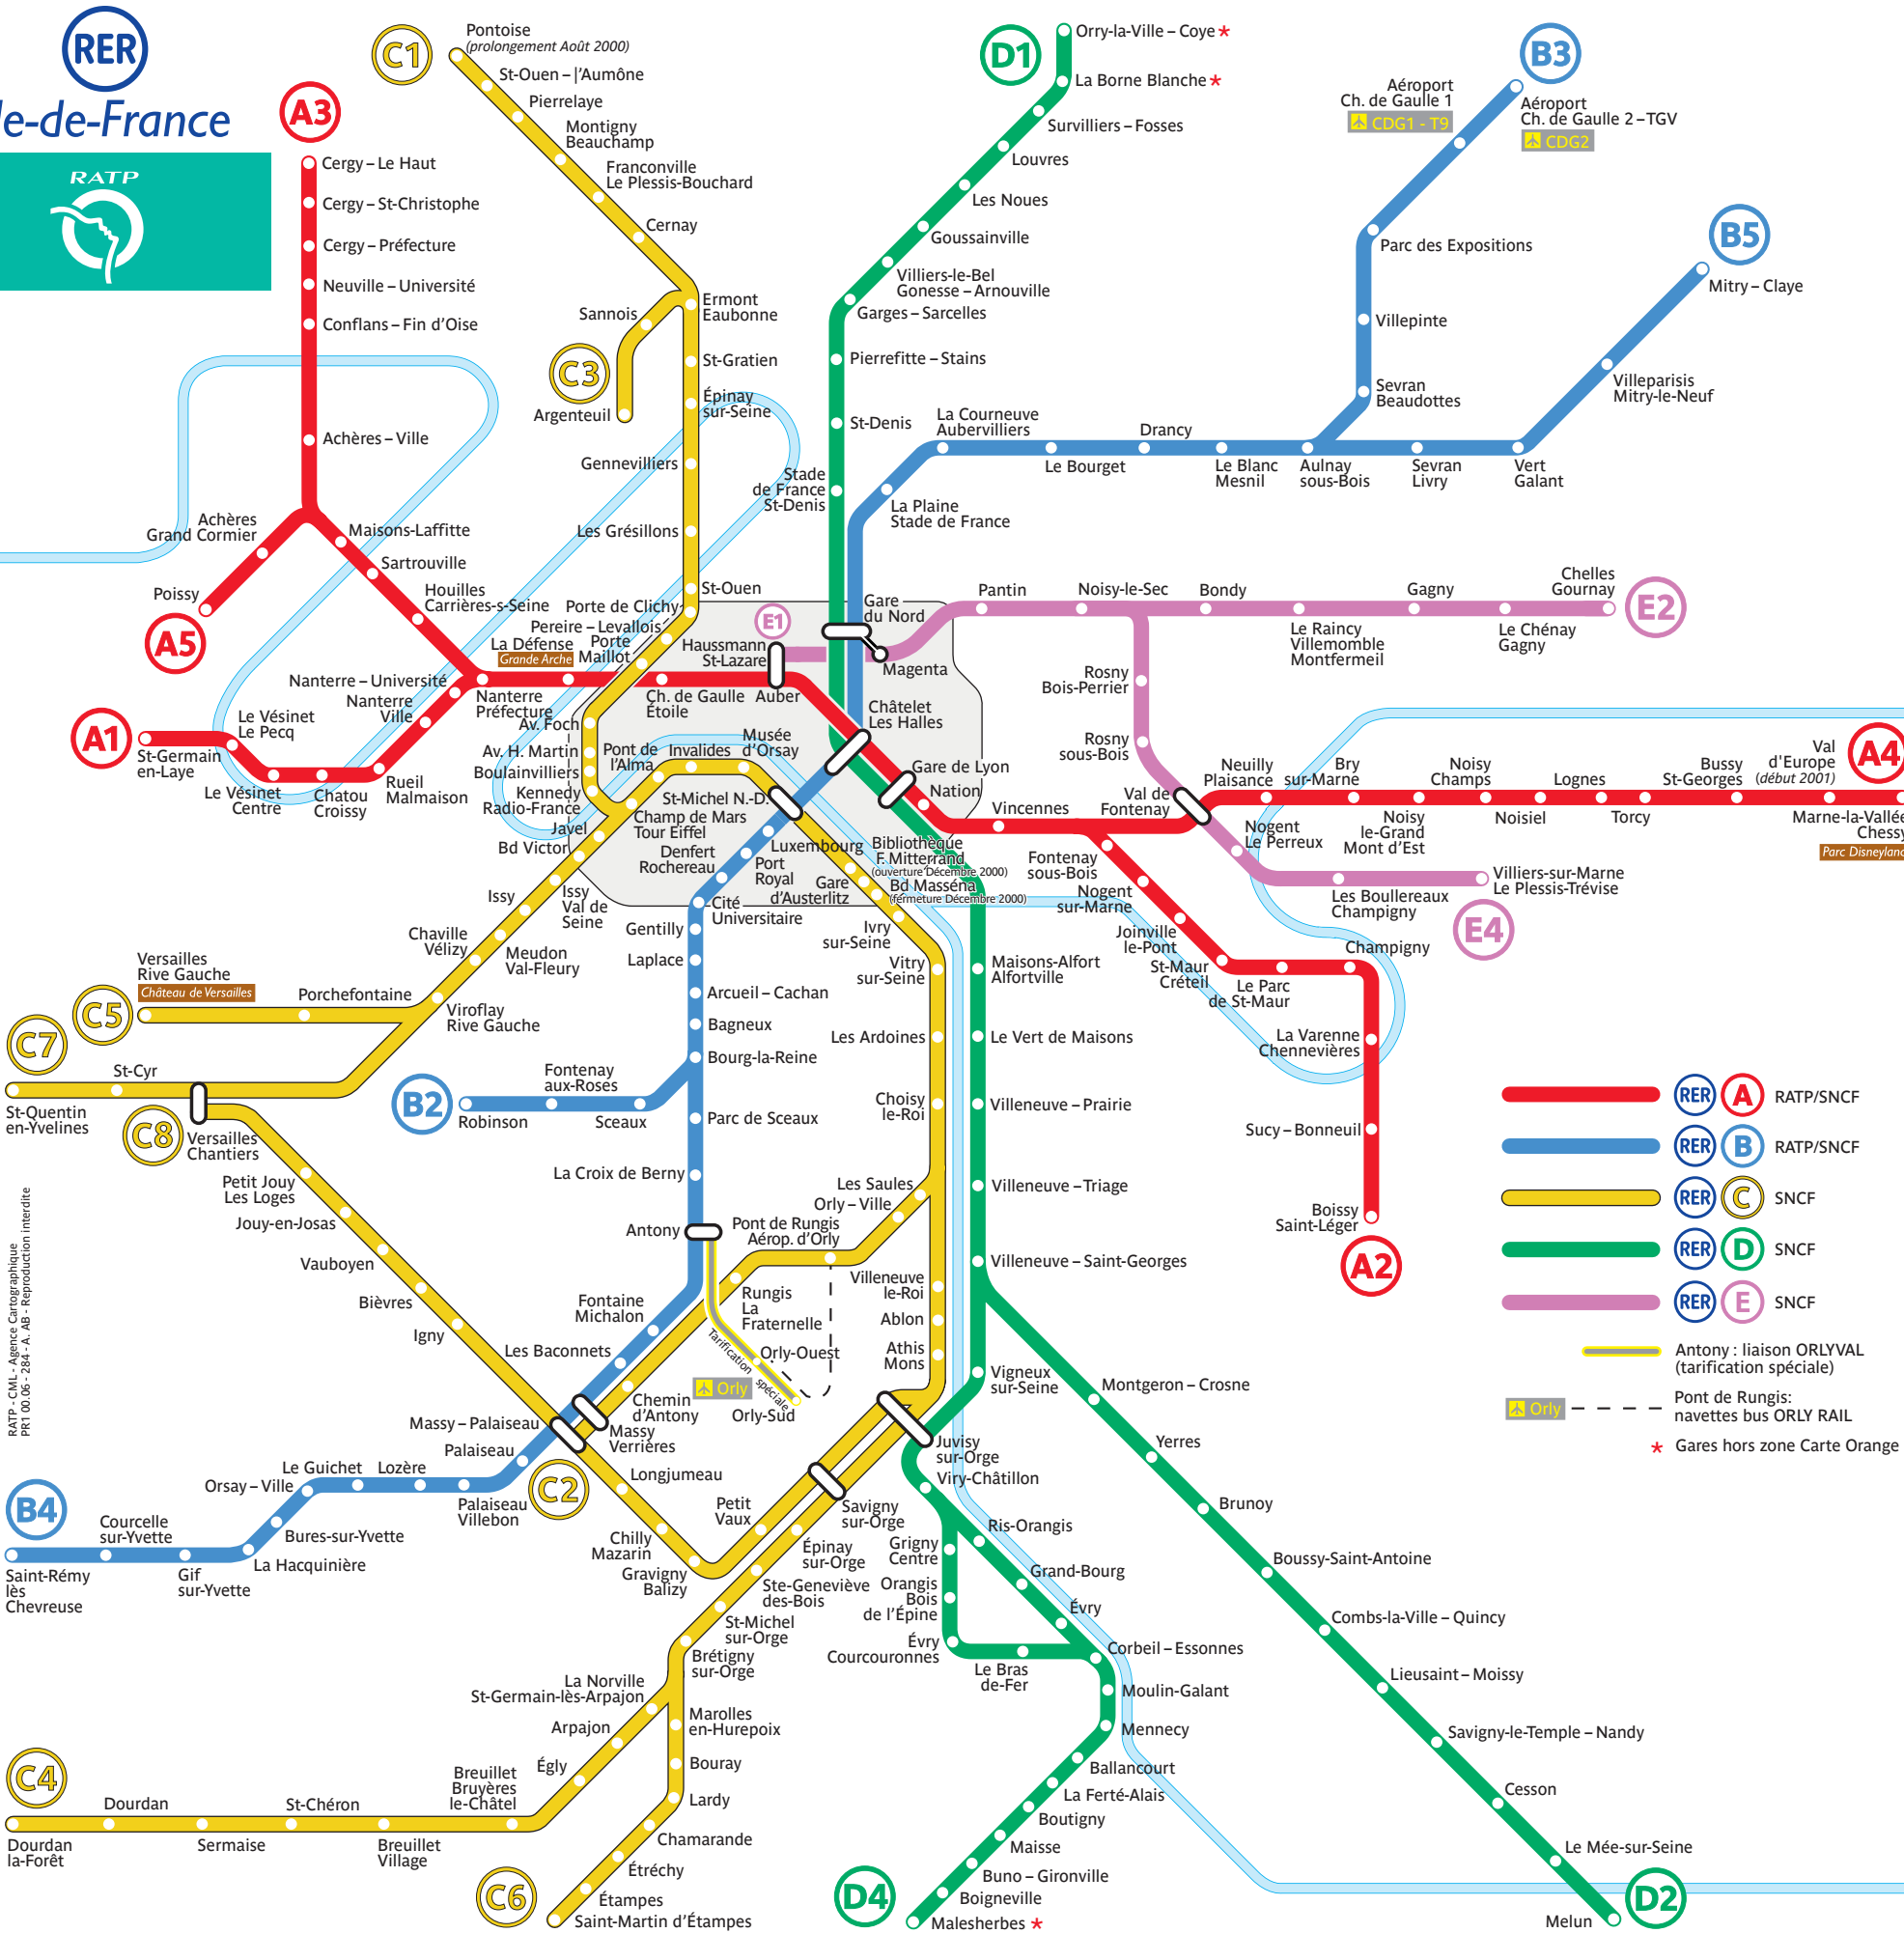

RATP - CMI - Agence Cartographique
PR 100.06 - 284 - A, AB - Reproduction interdite

- **RER A** RATP/SNCF
- **RER B** RATP/SNCF
- **RER C** SNCF
- **RER D** SNCF
- **RER E** SNCF
- Antony : liaison ORLYVAL (tarification spéciale)
- Pont de Rungis: navettes bus ORLY RAIL
- ★ Gares hors zone Carte Orange